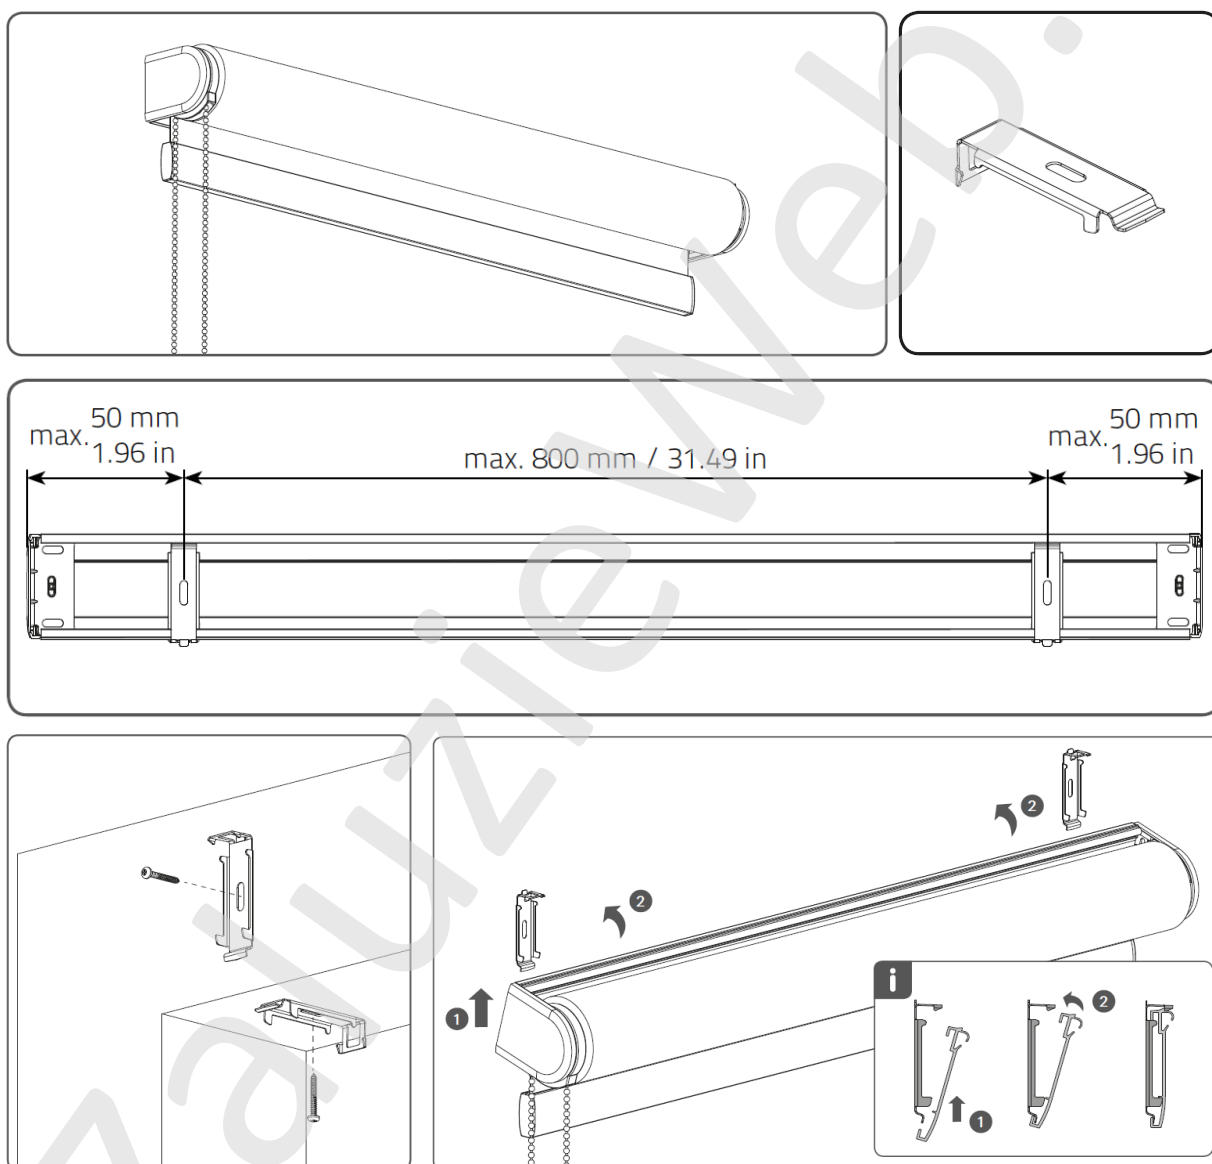

ROLETA SOLID M

Roleta SOLID M je určena pro instalaci za pomoci klik systému. Při montáži je nutné jenom umístit na stěnu či strop montážní klipy v patřičné vzdálenosti, do kterých se samotná roleta nacvakne. Potom už jen zbývá zkontrolovat spodní koncovou polohu a celkovou funkčnost rolety.