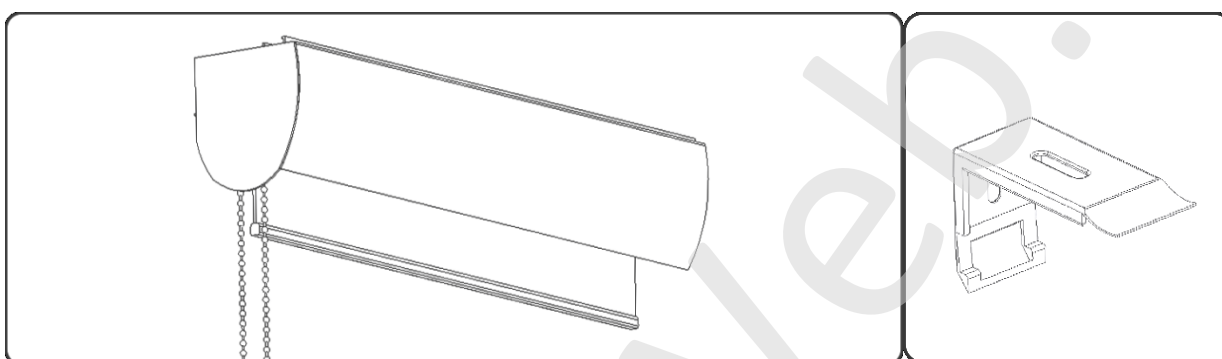

ROLETA NOBLE

Roleta NOBLE je určena pro instalaci za pomoci klik systému. Při montáži je nutné pouze umístit na stěnu nebo strop montážní klipy v patřičné vzdálenosti, do kterých se samotná roleta nacvakne. Pak už jen zbývá zkontrolovat spodní koncovou polohu a celkovou funkčnost rolety.