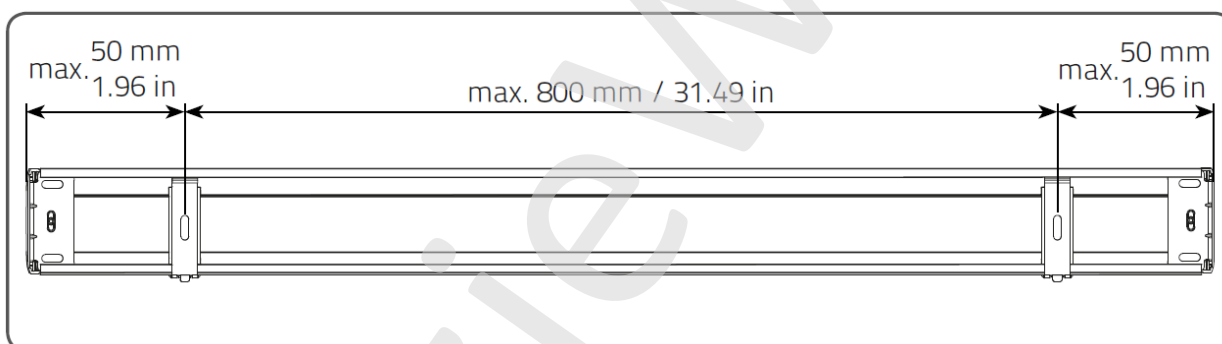

ROLETA NOBLE

Roleta NOBLE je určena pro instalaci za pomoci klik systému. Při montáži je nutné pouze umístit na stěnu nebo strop montážní klipy v patřičné vzdálenosti, do kterých se samotná roleta nacvakne. Pak už jen zbývá zkontrolovat spodní koncovou polohu a celkovou funkčnost rolety.