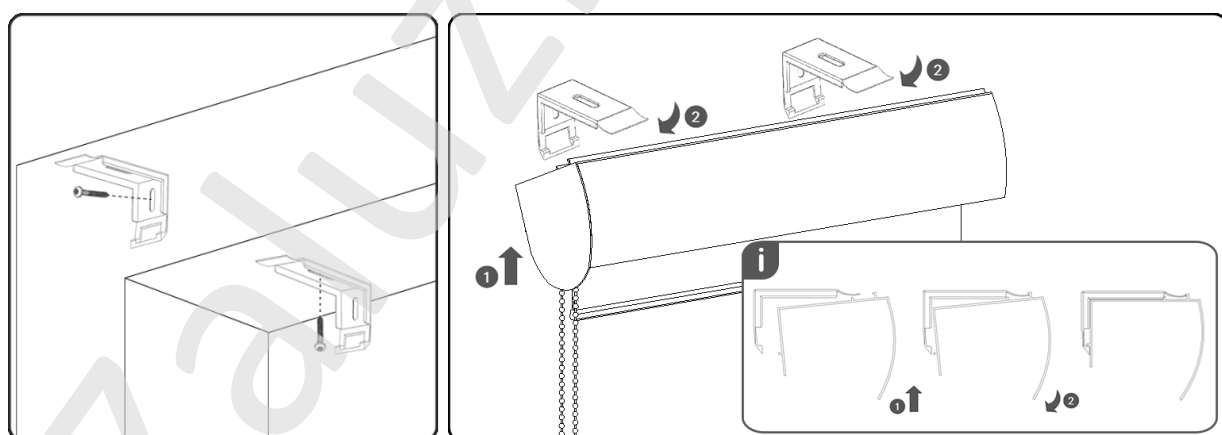

ROLETA NOBLE

Roleta NOBLE je určena pro instalaci za pomoci klik systému. Při montáži je nutné pouze umístit na stěnu nebo strop montážní klipy v patřičné vzdálenosti, do kterých se samotná roleta nacvakne. Pak už jen zbývá zkontrolovat spodní koncovou polohu a celkovou funkčnost rolety.