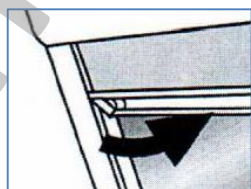

Strešní roleta SKYLIGHT

1. Obsah balení

* - Množství se může lišit podle velikosti rolety

2. Montáž držáků

Přejeme Vám hodně spokojenosti s Vaším novým výrobkem

www.zaluzieweb.cz

3. Instalace boxu

4. Vsunutí kolejnic

5. Montáž kolejnic

6. Vyskoušejte funkčnost rolety

7. Ovládání

POZOR, před použitím zatlačte madélko směrem k oknu, nastavte jeho pozici, přitáhněte madélko k sobě pro zabrzdění rolety.

Přejeme Vám hodně spokojenosti s Vaším novým výrobkem