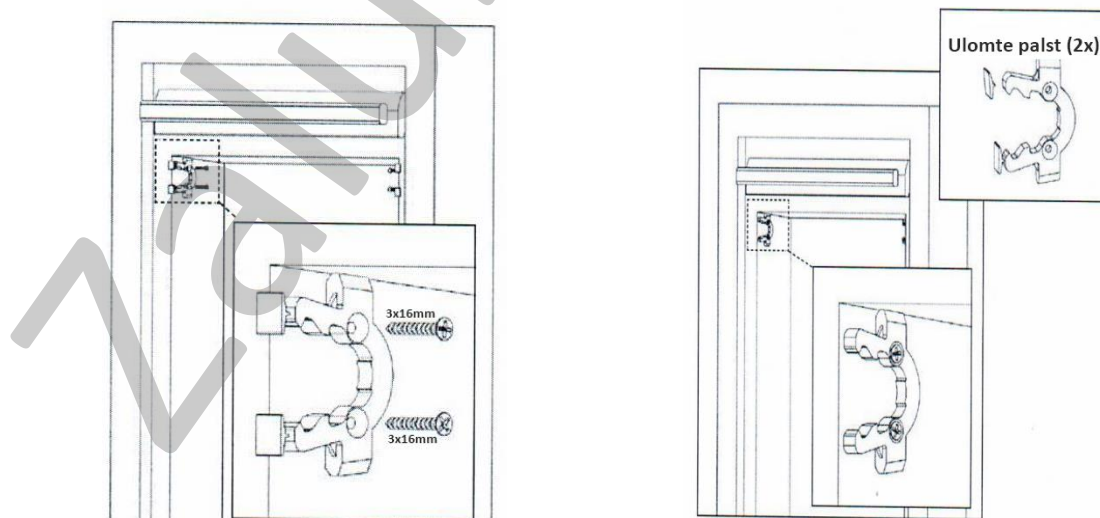

Strešní roleta SKYLIGHT

1. Obsah balení

* - Množství se může lišit podle velikosti rolety

2. Montáž držáků

Přejeme Vám hodně spokojenosti s Vaším novým výrobkem

www.zaluzieweb.cz

3. Instalace boxu

4. Vsunutí kolejnic

5. Montáž kolejnic

6. Vyskoušejte funkčnost rolety

7. Ovládání

POZOR, před použitím zatlačte madélko směrem k oknu, nastavte jeho pozici, přitáhněte madélko k sobě pro zabrzdění rolety.

Přejeme Vám hodně spokojenosti s Vaším novým výrobkem