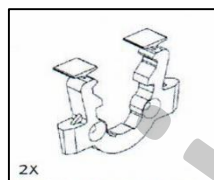

Strešní roleta SKYLIGHT

1. Obsah balení

* - Množství se může lišit podle velikosti rolety

2. Montáž držáků

Přejeme Vám hodně spokojenosti s Vaším novým výrobkem

www.zaluzieweb.cz

3. Instalace boxu

4. Vsunutí kolejnic

5. Montáž kolejnic

6. Vyskoušejte funkčnost rolety

7. Ovládání

POZOR, před použitím zatlačte madélko směrem k oknu, nastavte jeho pozici, přitáhněte madélko k sobě pro zabrzdění rolety.

Přejeme Vám hodně spokojenosti s Vaším novým výrobkem