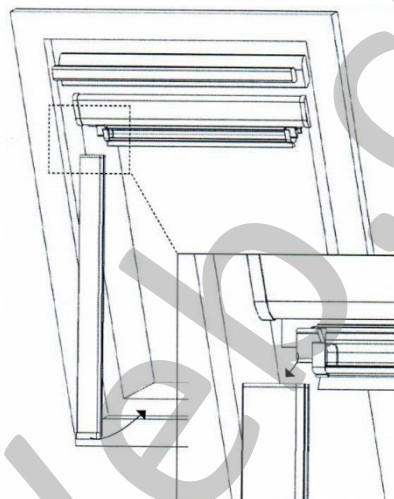

Strešní roleta SKYLIGHT

1. Obsah balení

* - Množství se může lišit podle velikosti rolety

2. Montáž držáků

Přejeme Vám hodně spokojenosti s Vaším novým výrobkem

www.zaluzieweb.cz

3. Instalace boxu

4. Vsunutí kolejnic

5. Montáž kolejnic

6. Vyskoušejte funkčnost rolety

7. Ovládání

POZOR, před použitím zatlačte madélko směrem k oknu, nastavte jeho pozici, přitáhněte madélko k sobě pro zabrzdění rolety.

Přejeme Vám hodně spokojenosti s Vaším novým výrobkem