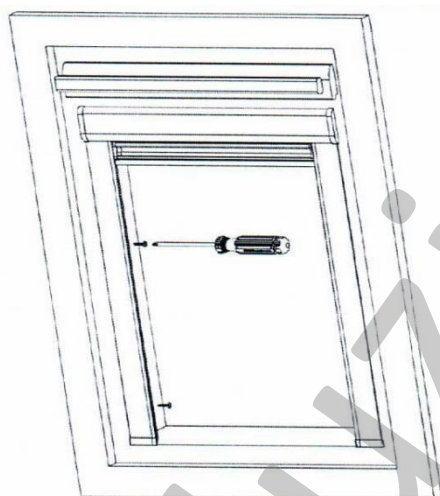

Strešní roleta SKYLIGHT

1. Obsah balení

* - Množství se může lišit podle velikosti rolety

2. Montáž držáků

Přejeme Vám hodně spokojenosti s Vaším novým výrobkem

www.zaluzieweb.cz

3. Instalace boxu

4. Vsunutí kolejnic

5. Montáž kolejnic

6. Vyskoušejte funkčnost rolety

7. Ovládání

POZOR, před použitím zatlačte madélko směrem k oknu, nastavte jeho pozici, přitáhněte madélko k sobě pro zabrzdění rolety.

Přejeme Vám hodně spokojenosti s Vaším novým výrobkem