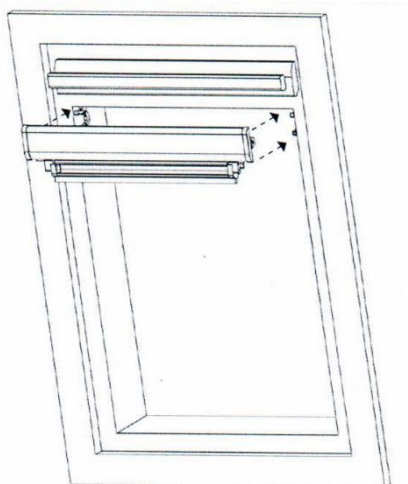

Strešní roleta SKYLIGHT

1. Obsah balení

* - Množství se může lišit podle velikosti rolety

2. Montáž držáků

Přejeme Vám hodně spokojenosti s Vaším novým výrobkem

www.zaluzieweb.cz

3. Instalace boxu

4. Vsunutí kolejnic

5. Montáž kolejnic

6. Vyskoušejte funkčnost rolety

7. Ovládání

POZOR, před použitím zatlačte madélko směrem k oknu, nastavte jeho pozici, přitáhněte madélko k sobě pro zabrzdění rolety.

Přejeme Vám hodně spokojenosti s Vaším novým výrobkem