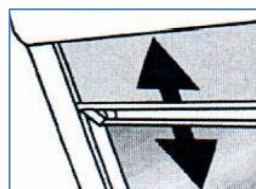

Strešní roleta SKYLIGHT

1. Obsah balení

* - Množství se může lišit podle velikosti rolety

2. Montáž držáků

Přejeme Vám hodně spokojenosti s Vaším novým výrobkem

www.zaluzieweb.cz

3. Instalace boxu

4. Vsunutí kolejnic

5. Montáž kolejnic

6. Vyskoušejte funkčnost rolety

7. Ovládání

POZOR, před použitím zatlačte madélko směrem k oknu, nastavte jeho pozici, přitáhněte madélko k sobě pro zabrzdění rolety.

Přejeme Vám hodně spokojenosti s Vaším novým výrobkem