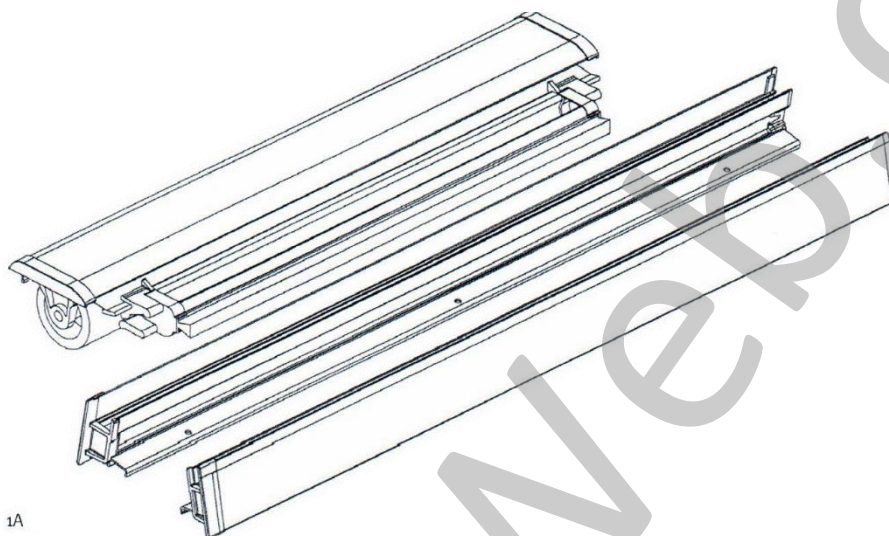

Strešní roleta SKYLIGHT

1. Obsah balení

* - Množství se může lišit podle velikosti rolety

2. Montáž držáků

Přejeme Vám hodně spokojenosti s Vaším novým výrobkem

www.zaluzieweb.cz

3. Instalace boxu

4. Vsunutí kolejnic