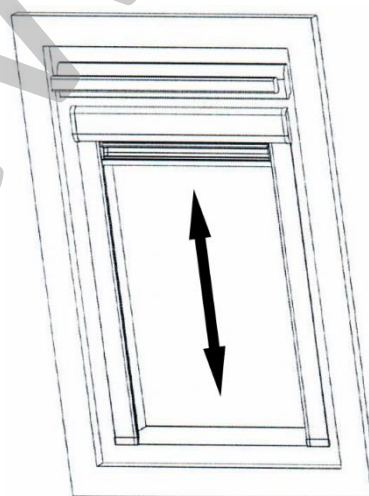

Strešní roleta SKYLIGHT

1. Obsah balení

* - Množství se může lišit podle velikosti rolety

2. Montáž držáků

Přejeme Vám hodně spokojenosti s Vaším novým výrobkem

www.zaluzieweb.cz

3. Instalace boxu

4. Vsunutí kolejnic

5. Montáž kolejnic

6. Vyskoušejte funkčnost rolety

7. Ovládání

POZOR, před použitím zatlačte madélko směrem k oknu, nastavte jeho pozici, přitáhněte madélko k sobě pro zabrzdění rolety.

Přejeme Vám hodně spokojenosti s Vaším novým výrobkem